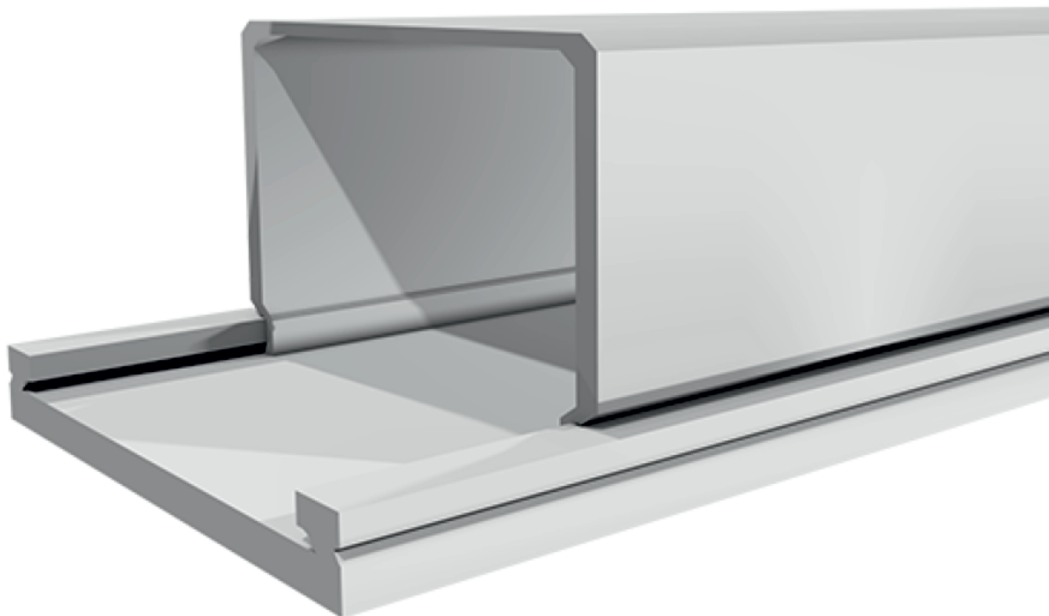

Data sheet

ΚΑΝΑΛΙ - ΚΛΕΙΣΤΟ

Κωδικός προϊόντος
1416

Υλικό
PVC

Τύπος
Κανάλι - Κλειστό

Χρώμα
Λευκό

Αντοχή
IP40 (Στεγανότητα)

Θερμοκρασία Εφαρμογής
-25°C έως +60°C

Διαστάσεις
Βάσης : 120mm
Ύψους : 60mm
Πάχος Βάσης : 1.7mm
Πάχος Καπάκι : 1.6mm

Συσκευασία
12 m†

Το κλειστό πλαστικό κανάλι elvhx® προσφέρει αξιόπιστη προστασία και οργάνωση καλωδίων σε επιτοιχίες ή οροφικές εγκαταστάσεις. Η ανθεκτική του κατασκευή αποτρέπει τις φθορές των καλωδίων, ενώ ο λιτός σχεδιασμός του διατηρεί τον χώρο τακτοποιημένο και καθαρό. Είναι ιδανικό για επαγγελματικές και οικιακές εγκαταστάσεις, και η στερέωσή του γίνεται εύκολα και σταθερά με βίδες (ούπα) ή κόλλα κατασκευών.